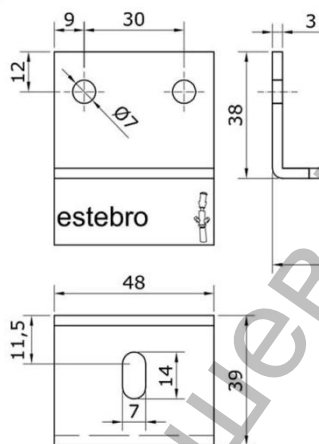

## Скоба Estebro® за плъзгачи се врати с горно водене 48x77x41 мм, U-30

**Designation:** U-30 rail support

**Family:** Trolleys

**Material:** DD11 steel

**Finish:** Zinc-plated

**Description:** Component used for the installation of U-30 rails to the wall.

Продукт: [Скоба Estebro® за плъзгачи се врати с горно водене 48x77x41 мм, U-30](#)

Категория: [Плъзгачи врати](#)

Бранд: [Estebro®](#)

Категория бранд: [Скоба Estebro®](#)